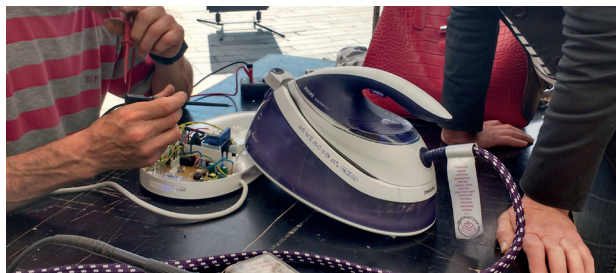

ACTUALITÉ

De nombreuses animations pour réduire ses déchets !

Repair Café

Apprenez à réparer vos objets cassés.

- Tous les derniers samedi du mois - 14h-17h
  Bar Le Coquelicot, Fougères

Ateliers fabrication de produits ménagers au naturel

Apprenez à fabriquer vos mêmes vos produits d'entretien. Inscription obligatoire.

- 24 mars - 18h30-20h30
  Bardac à Saint-Aubin-du-Cormier
  Inscription : bardac.megaphone@gmail.com

Broyage et jardinage au naturel

Amenez vos branchages et repartez avec du broyat. La caravane main verte vous expliquera les techniques du jardinage au naturel. En parallèle, une collecte des pesticides aura lieu.

- 19 février - 14h30-16h30
  Déchèterie de Maen Roch
- 28 février - 14h30-16h30
  Parking de l'Aumallerie

Jardinage au naturel et collecte de pesticides

La caravane main verte vous expliquera les techniques du jardinage au naturel. En parallèle, une collecte des pesticides aura lieu.

- 4 avril - 14h-18h30
  Agrial - Maen Roch (Saint-Brice-en-Coglès)

Donnerie

Au lieu de jeter, donnez ce qui ne vous sert plus !

- 22 février - 9h-12h30 - 13h30-17h
  Déchèterie de Saint-Aubin
- 18 avril - 9h-12h - 14-17h
  Déchèterie de Maen Roch

Village du réemploi

- 25 avril - à partir de 11h
  Centre culturel Juliette Drouet - Fougères

Retrouvez le calendrier complet sur www.smictom-fougères.fr